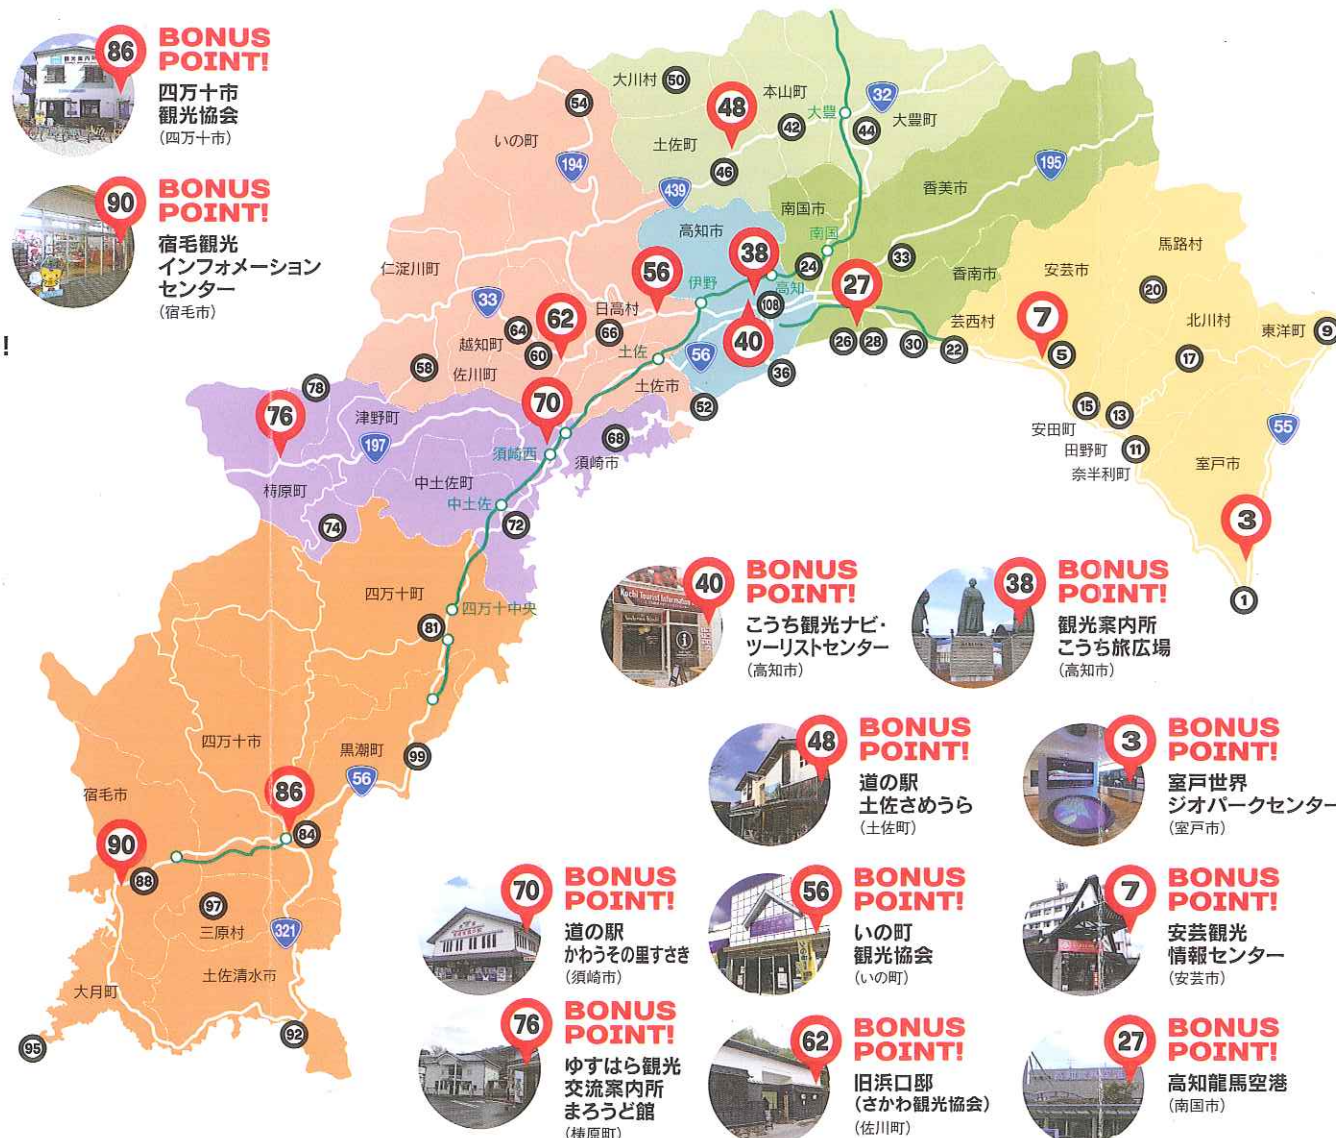

光のフェスタも一部ログスポットになっています！

86 BONUS POINT!
四万十市
観光協会
(四万十市)

90 BONUS POINT!
宿毛観光
インフォメーション
センター
(宿毛市)

40 BONUS POINT!
こうち観光ナビ
ツアーセンター
(高知市)

38 BONUS POINT!
観光案内所
こうち旅広場
(高知市)

48 BONUS POINT!
道の駅
土佐さめうら
(土佐町)

3 BONUS POINT!
室戸世界
ジオパークセンター
(室戸市)

70 BONUS POINT!
道の駅
かわその里すさき
(須崎市)

56 BONUS POINT!
いの町
観光協会
(いの町)

7 BONUS POINT!
安芸観光
情報センター
(安芸市)

76 BONUS POINT!
ゆすはら観光
交流案内所
まろうど館
(梶原町)

62 BONUS POINT!
旧浜口邸
(さかわ観光協会)
(佐川町)

27 BONUS POINT!
高知龍馬空港
(南国市)

Twitterと連携して「#こうちフォトめぐり」をつけてアップすれば、まち・ゆうき君の特別賞が当たるWチャンス！

ログスポット (一部抜粋)

- 1 室戸市 室戸岬灯台
- 5 安芸市 野良時計
- 9 東洋町 海の駅東洋町
- 11 奈半利町 ふるさと海岸と海浜センター
- 13 田野町 岡御殿
- 15 安田町 輝るぼーと安田・土佐の元気市
- 17 北川村 旧魚梁瀬森林鉄道 小島橋
- 20 馬路村 コミュニティーセンターうまじ
- 22 芸西村 琴ヶ浜松原野外劇場
- 24 南国市 長宗我部元親 飛翔之像
- 26 南国市 高知龍馬空港 ヨサコイスクエア
- 28 南国市 吉田茂像前の黄色いハンカチ
- 30 香南市 夫婦岩
- 33 香美市 日本三大鍾乳洞 龍河洞
- 36 高知市 桂浜公園
- 42 本山町 帰全山公園
- 44 大豊町 ゆとりすとパークおおとよ
- 46 土佐町 アメガエリの滝
- 50 大川村 小金滝

BONUS POINT!

観光案内所で QR コードを読み取るとボーナスポイントも！